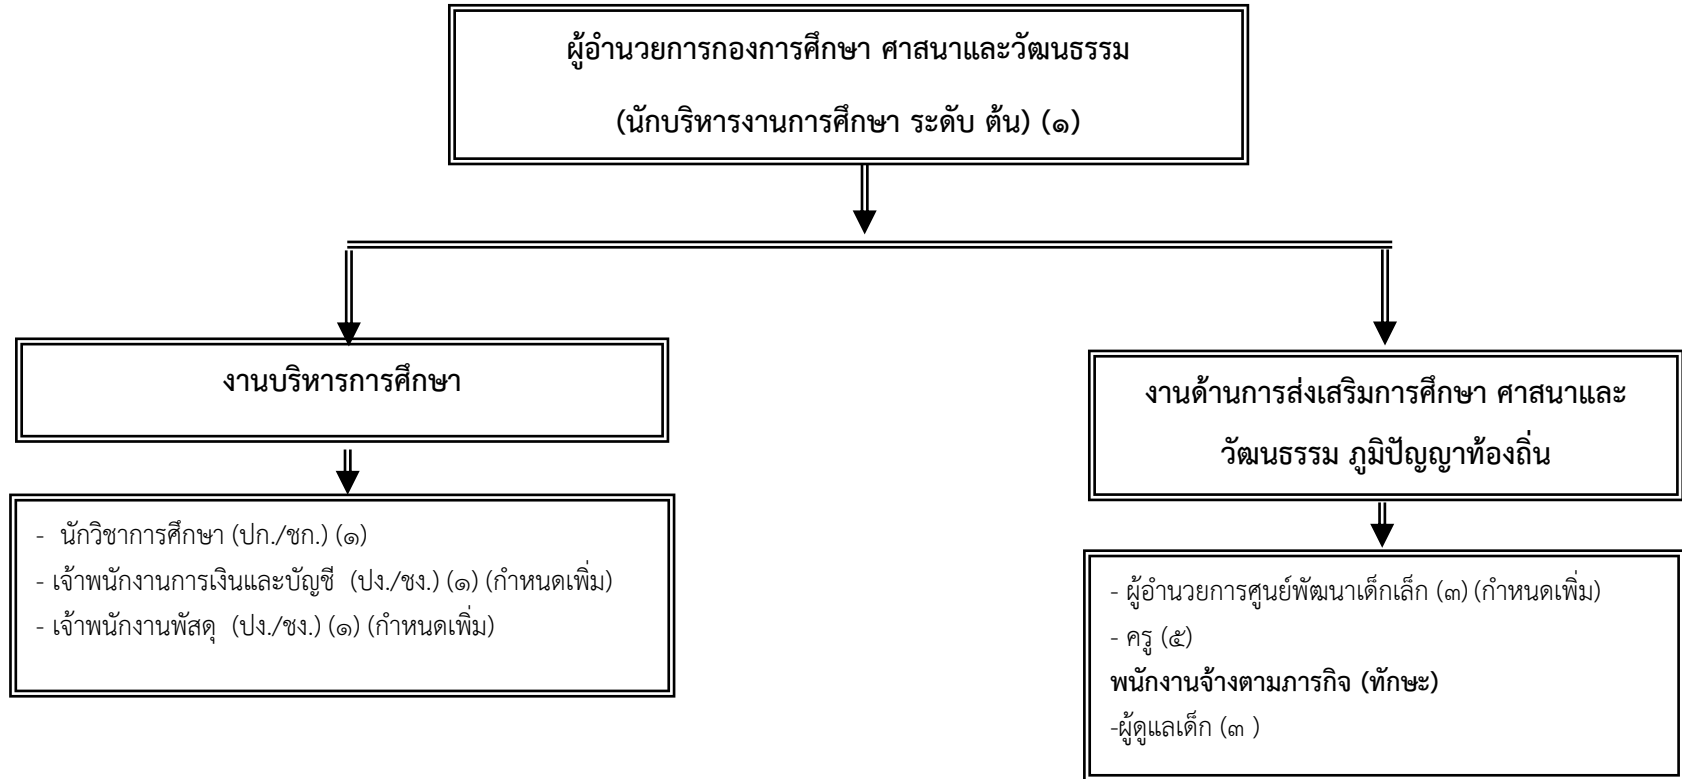

โครงสร้างของกองการศึกษา ศาสนาและวัฒนธรรม

ระดับ	ผู้อำนวยการ (ต้น)	วิชาการ (เชี่ยวชาญ)	วิชาการ (ชำนาญการ พิเศษ)	วิชาการ (ชำนาญการ)	วิชาการ (ปฏิบัติการ)	ครู (ชำนาญการ)	ทั่วไป (ชำนาญงาน)	ทั่วไป (ปฏิบัติงาน)	พนักงานจ้าง ตามภารกิจ	พนักงานจ้าง ทั่วไป	รวม
จำนวน	๑	-	-	๑	-	๕	-		๓	-	๑๐