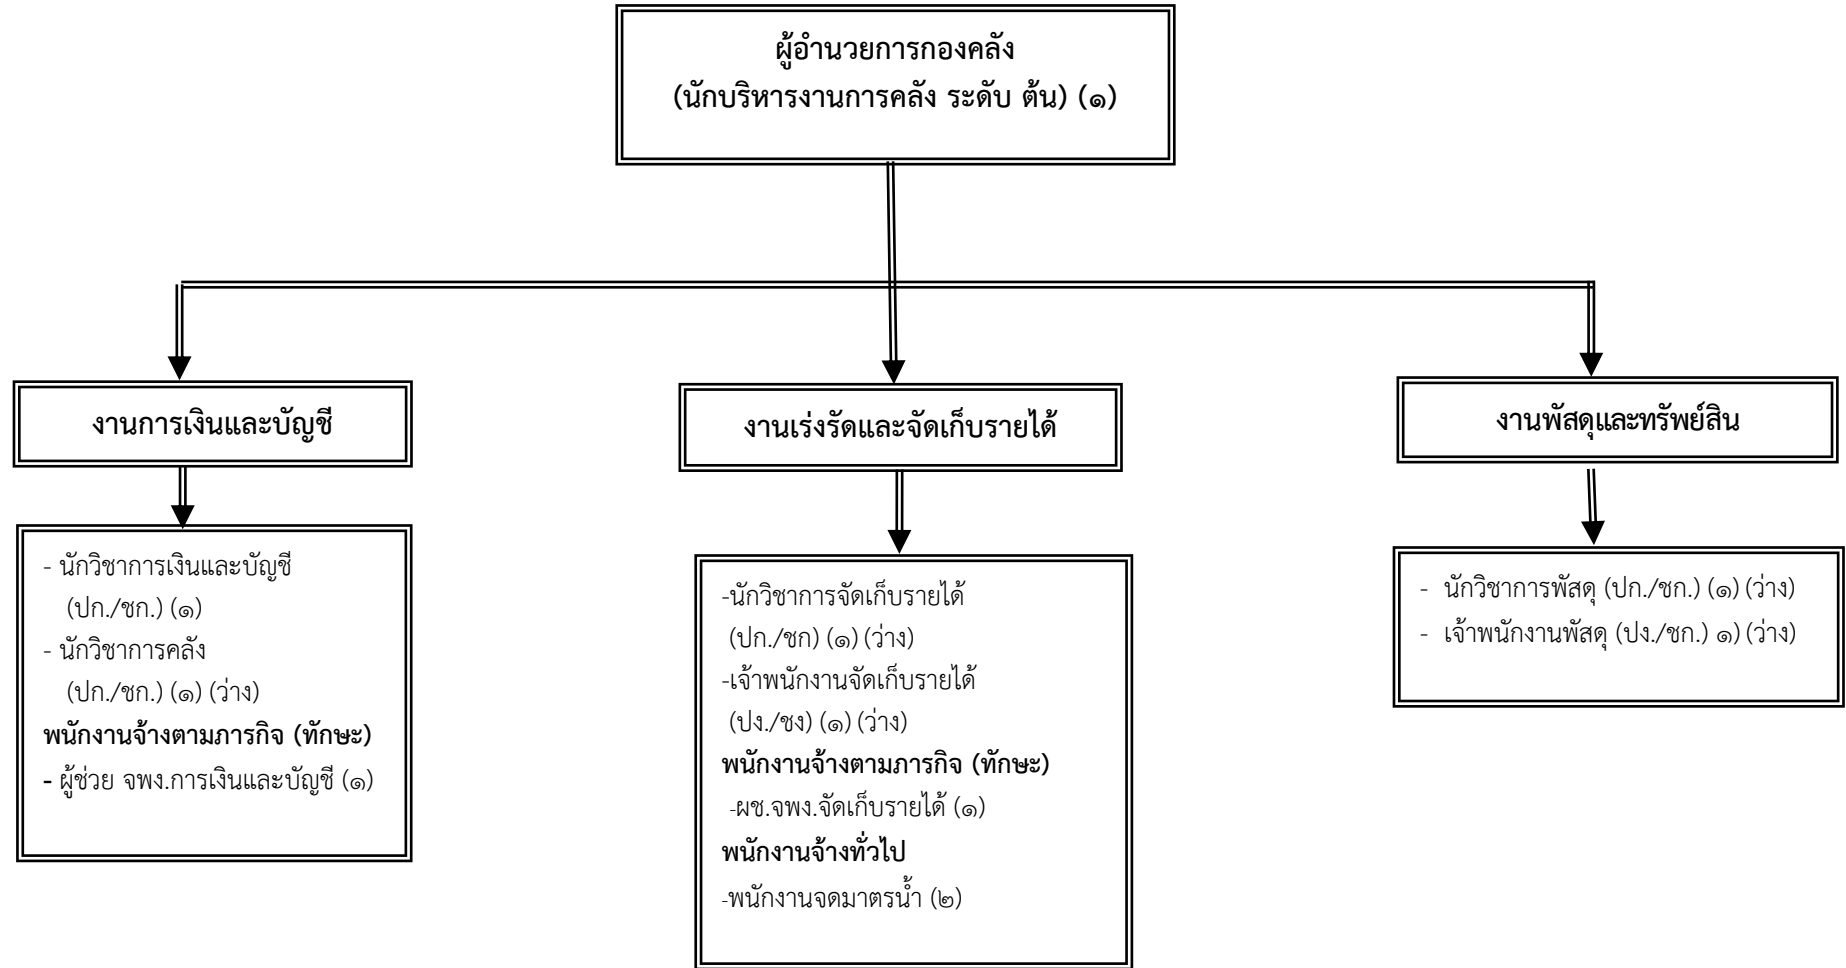

โครงสร้างของกองคลัง

ระดับ	ผู้อำนวยการ (ต้น)	วิชาการ (เชี่ยวชาญ)	วิชาการ (ชำนาญการพิเศษ)	วิชาการ (ชำนาญการ)	วิชาการ (ปฏิบัติการ)	ทั่วไป (อาวุโส)	ทั่วไป (ชำนาญงาน)	ทั่วไป (ปฏิบัติงาน)	ลูกจ้างประจำ	พนักงานจ้าง ตามภารกิจ	พนักงานจ้าง ทั่วไป	รวม
จำนวน	๑	-	-	-	๔	-	-	๒	-	๒	๒	๑๑