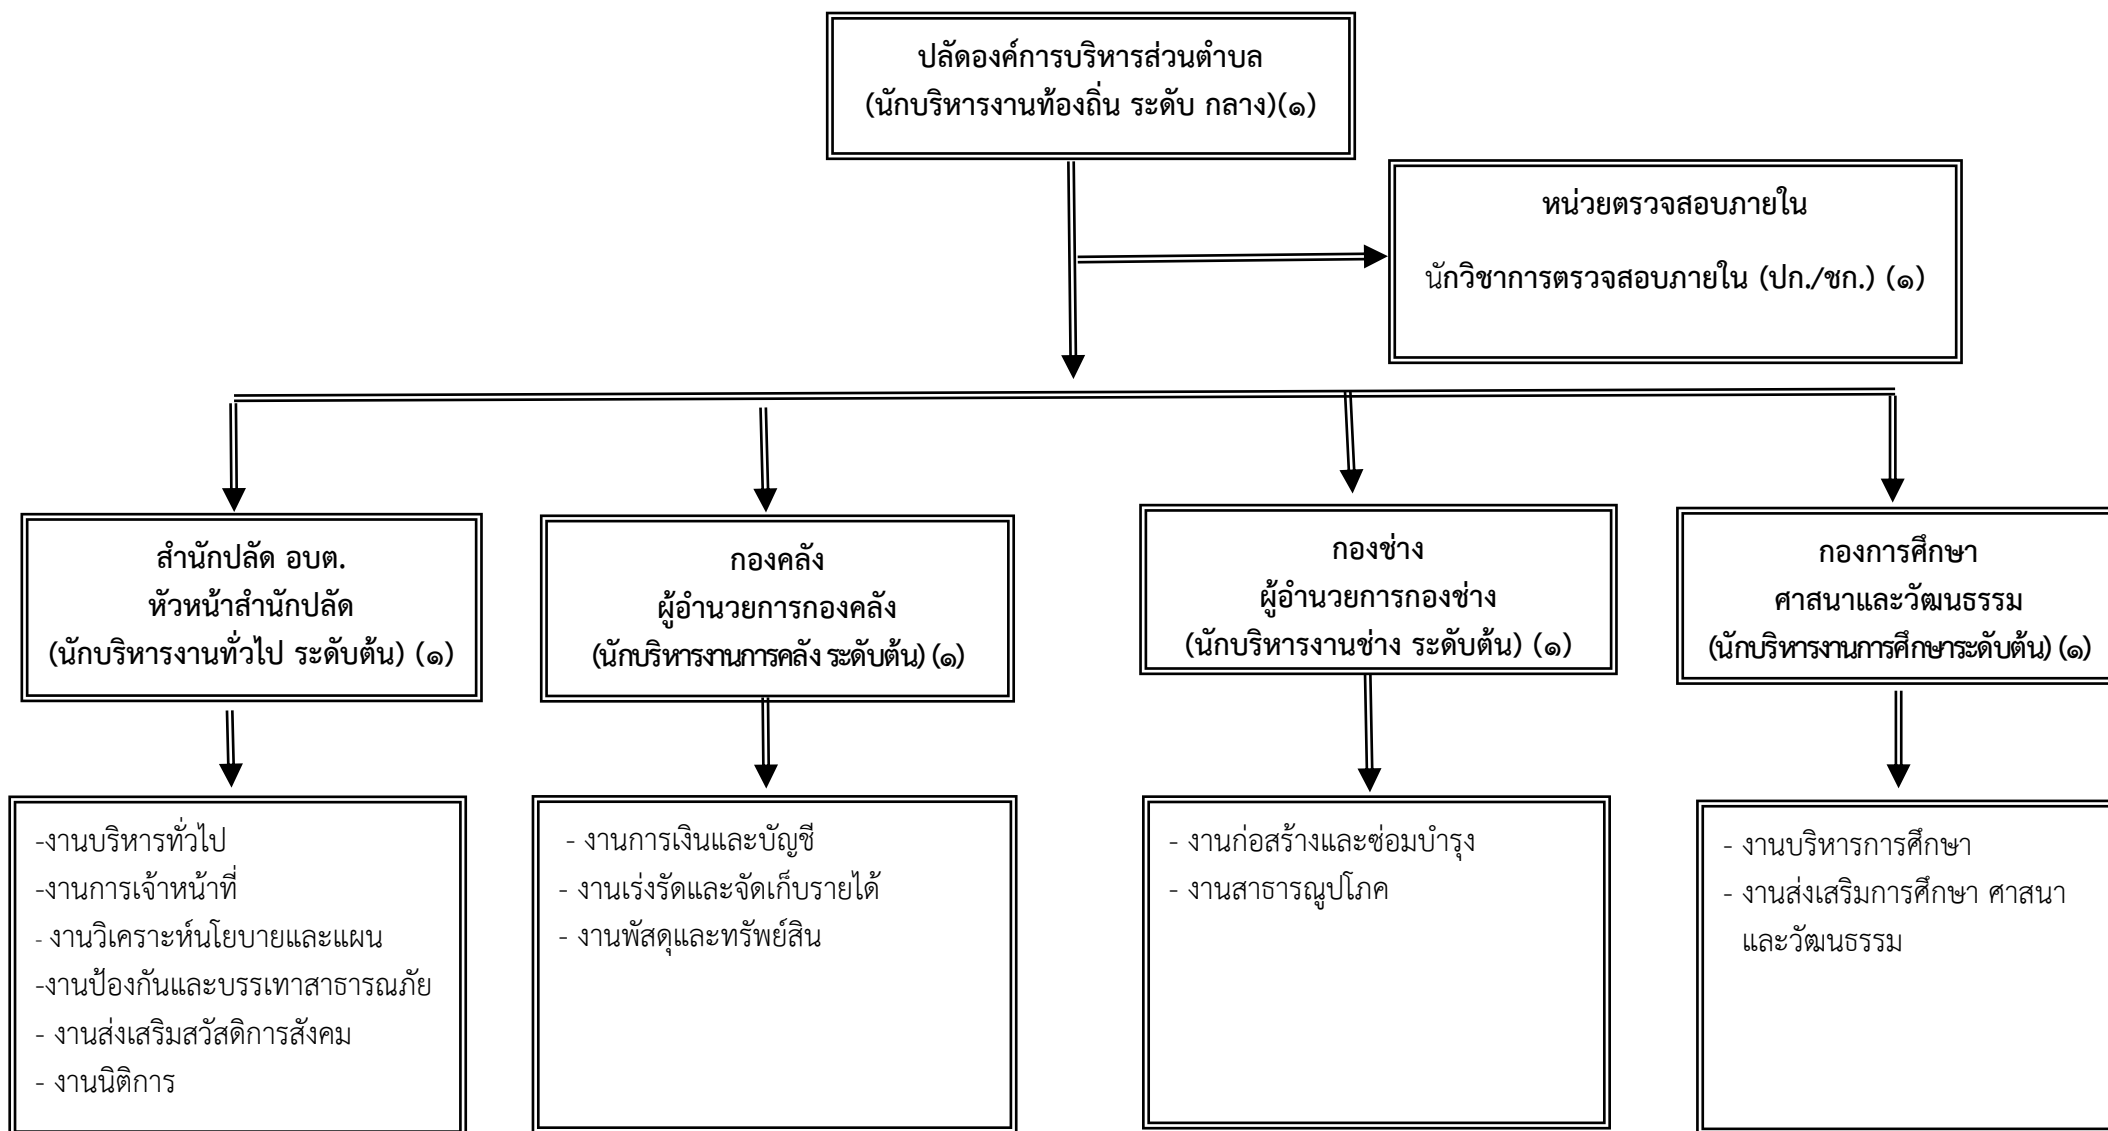

โครงสร้างเทศบาลตำบลถ้ำพรรณรา

โครงสร้างองค์กร

นายกเทศมนตรีตำบลถ้ำพรรณรา

รองนายกเทศมนตรีตำบลถ้ำพรรณรา

รองนายกเทศมนตรีตำบลถ้ำพรรณรา

เลขานุการนายกเทศมนตรีตำบลถ้ำพรรณรา

ที่ปรึกษานายกเทศมนตรีตำบลถ้ำพรรณรา

ประธานสภาเทศบาลตำบลถ้ำพรรณรา

รองประธานสภาเทศบาลตำบลถ้ำพรรณรา

เลขานุการสภาเทศบาลตำบลถ้ำพรรณรา

สมาชิกสภาเทศบาลตำบลถ้ำพรรณรา

๑๐. แผนภูมิโครงสร้างการแบ่งส่วนราชการตามแผนอัตรากำลัง ๓ ปี ขององค์การบริหารส่วนตำบลถ้าพรณรา

โครงสร้างส่วนราชการ องค์การบริหารส่วนตำบลถ้าพรณรา

โครงสร้างของสำนักปลัด อบต.

ระดับ	อำนาจการ (ต้น)	วิชาการ (เชี่ยวชาญ)	วิชาการ (ชำนาญการพิเศษ)	วิชาการ (ชำนาญการ)	วิชาการ (ปฏิบัติการ)	ทั่วไป (อาวุโส)	ทั่วไป (ชำนาญงาน)	ทั่วไป (ปฏิบัติงาน)	ลูกจ้างประจำ	พนักงานจ้าง ตามภารกิจ	พนักงานจ้าง ทั่วไป	รวม
จำนวน	๑	-	-	๓	๓	-	-	๑	-	๔	๕	๑๗