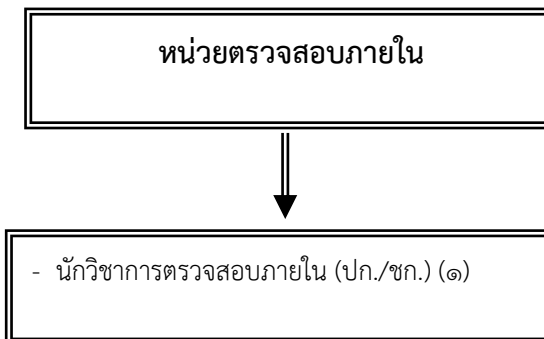

โครงสร้างหน่วยตรวจสอบภายใน

ระดับ	อำนวยการ (ต้น)	วิชาการ (เชี่ยวชาญ)	วิชาการ (ชำนาญการพิเศษ)	วิชาการ (ชำนาญการ)	วิชาการ (ปฏิบัติการ)	ทั่วไป (อาวุโส)	ทั่วไป (ชำนาญงาน)	ทั่วไป (ปฏิบัติงาน)	พนักงานจ้าง ตามภารกิจ	พนักงานจ้าง ทั่วไป	รวม
จำนวน	-	-	-	๑	-	-	-	-	-	-	๑