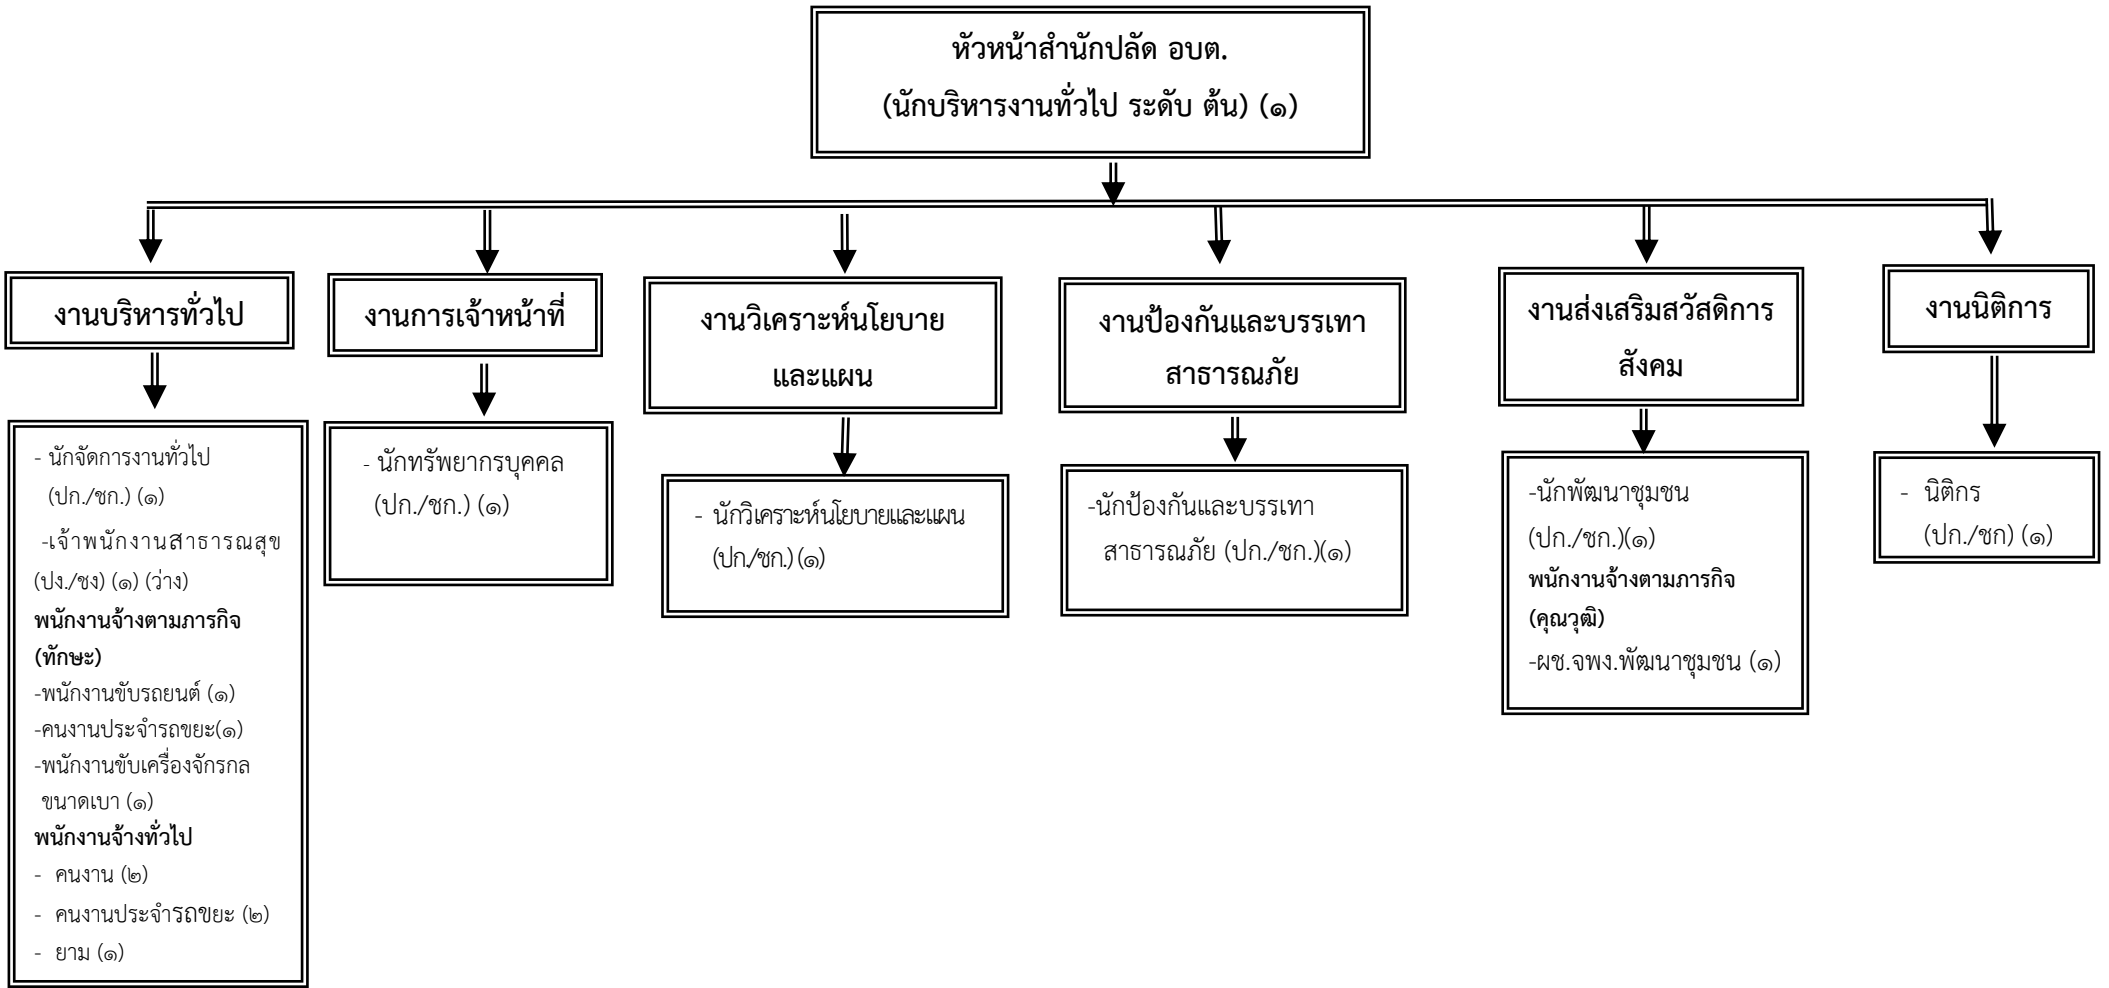

รองประธานสภาเทศบาลตำบลถ้ำพรรณรา

เลขานุการสภาเทศบาลตำบลถ้ำพรรณรา

สมาชิกสภาเทศบาลตำบลถ้ำพรรณรา

๑๐. แผนภูมิโครงสร้างการแบ่งส่วนราชการตามแผนอัตรากำลัง ๓ ปี ขององค์การบริหารส่วนตำบลถ้าพรณรา

โครงสร้างส่วนราชการ องค์การบริหารส่วนตำบลถ้าพรณรา

โครงสร้างของสำนักปลัด อบต.

ระดับ	อำนาจการ (ต้น)	วิชาการ (เชี่ยวชาญ)	วิชาการ (ชำนาญการพิเศษ)	วิชาการ (ชำนาญการ)	วิชาการ (ปฏิบัติการ)	ทั่วไป (อาวุโส)	ทั่วไป (ชำนาญงาน)	ทั่วไป (ปฏิบัติงาน)	ลูกจ้างประจำ	พนักงานจ้าง ตามภารกิจ	พนักงานจ้าง ทั่วไป	รวม
จำนวน	๑	-	-	๓	๓	-	-	๑	-	๔	๕	๑๗