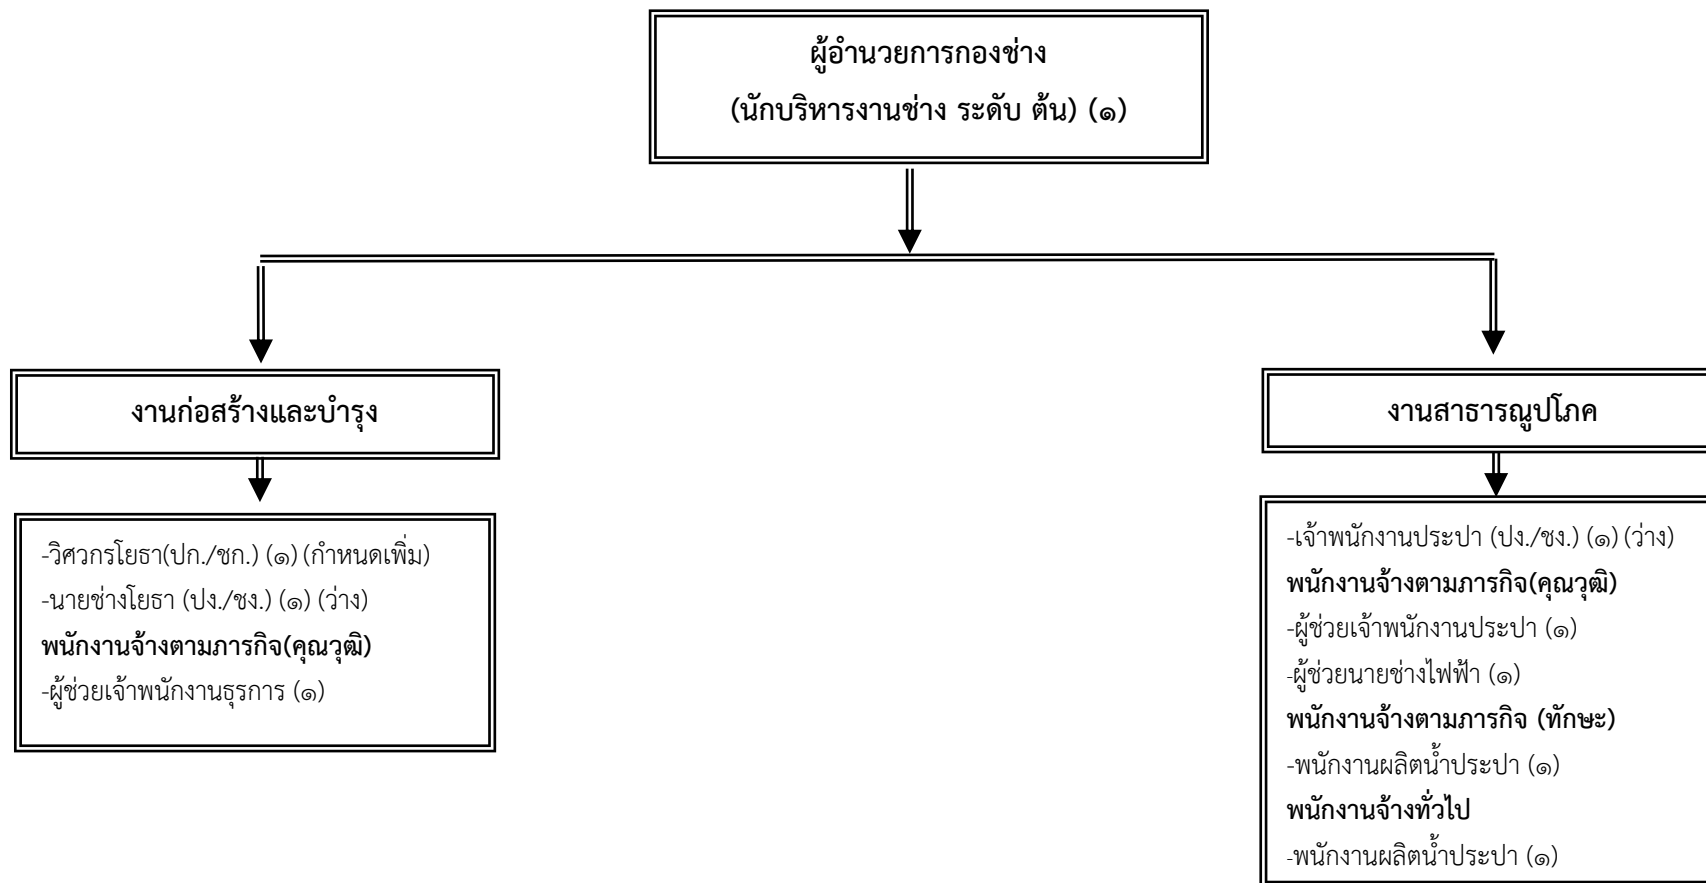

โครงสร้างของกองช่าง

ระดับ	ผู้อำนวยการ (ต้น)	วิศวกร (เชี่ยวชาญ)	วิศวกร (ชำนาญการพิเศษ)	วิศวกร (ชำนาญการ)	วิศวกร (ปก.ชก.)	ทั่วไป (อาวุโส)	ทั่วไป (ชำนาญงาน)	ทั่วไป (ปฏิบัติงาน)	ลูกจ้างประจำ	พนักงานจ้าง ตามภารกิจ	พนักงานจ้าง ทั่วไป	รวม
จำนวน	๑	-	-	-	-	-	-	๒	-	๔	๑	๘